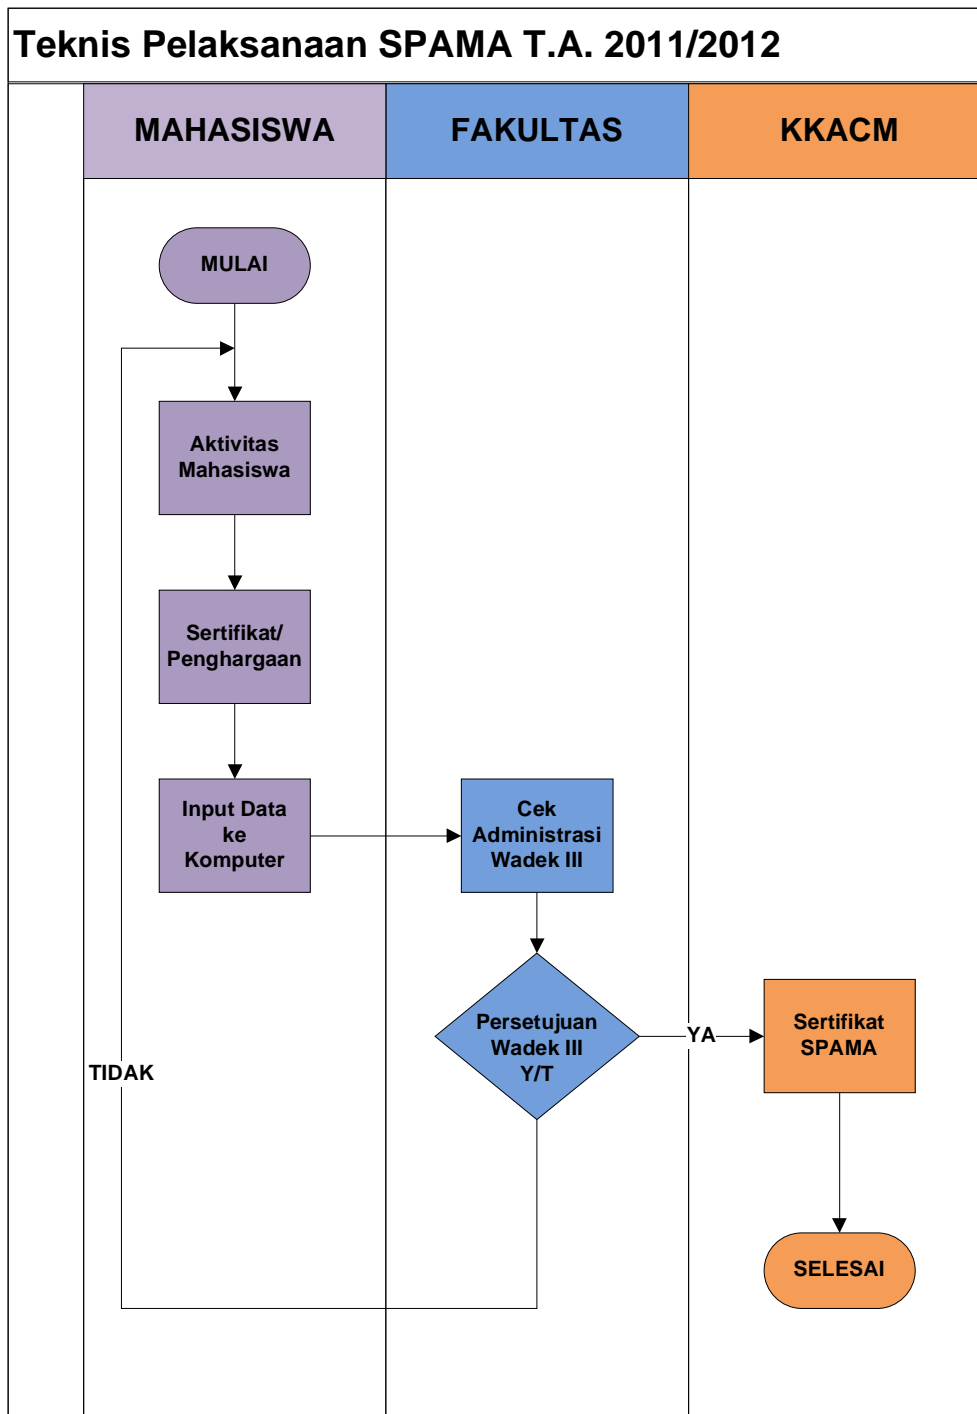

SKEMA TEKNIS PELAKSANAAN SPAMA T.A. 2011/2012

Input data ke komputer melalui :

Website : <http://sikma.uajy.ac.id>

Login user name : NPM (xxxxxxxxxx)

Password : 1234567